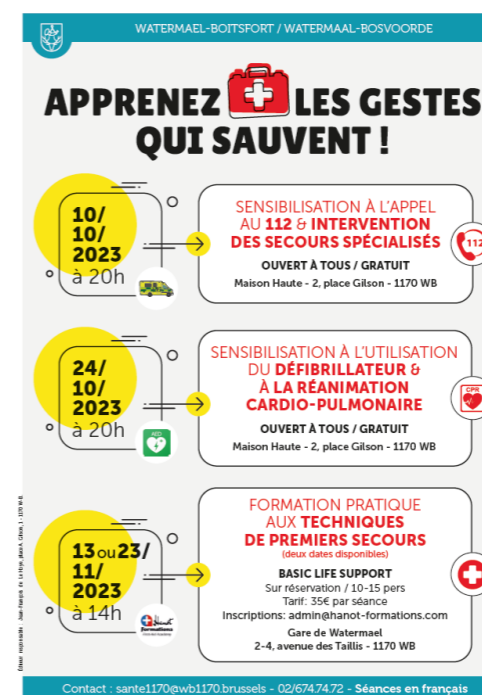

Propreté publique *Openbare netheid*

Donnerie devant chez soi Weggeefactie voor je huis

📅 17/09

🕒 9:30 - 19:00

Rentrée sportive *Terug naar de sport*

Santé *Gezondheid*

CPAS : Au cœur des politiques sociales de notre commune *OCMW: het hart van het sociaal beleid van onze gemeente*